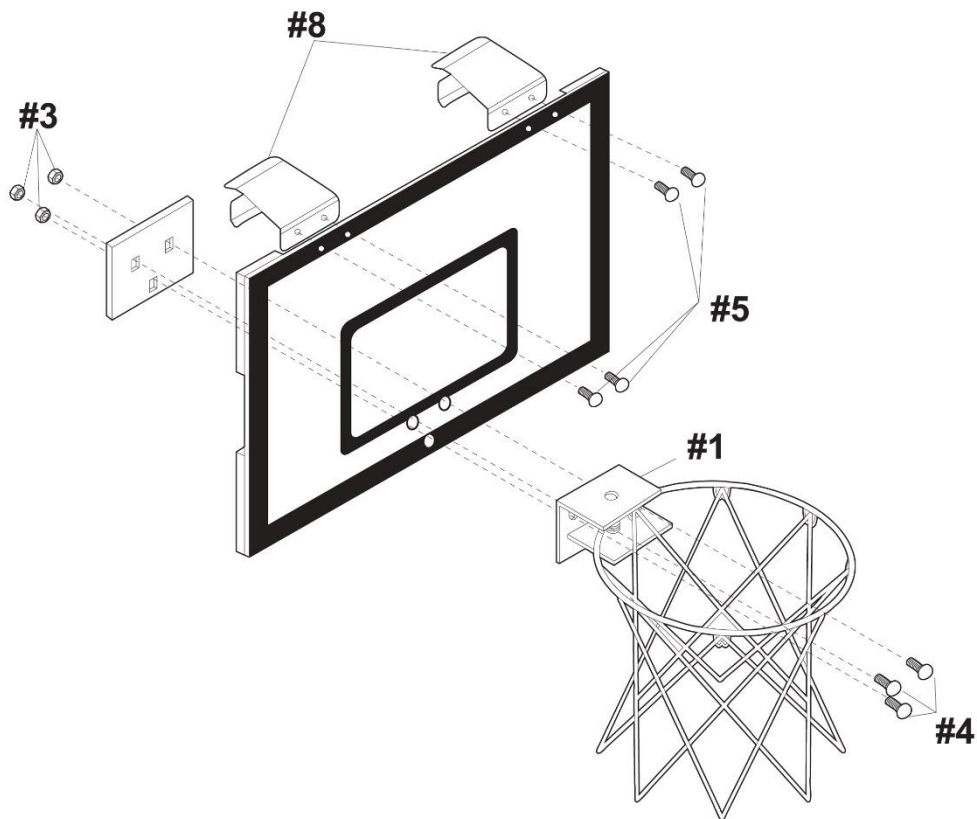

# Košarkarski koš z desko MASTER<sup>®</sup> 45 x 30 cm

MASSPSB-36

**OBVESTILO**

Največja obremenitev okvirja je 50 kg.

Pred vsako uporabo preverite pritrnitev plošče.

Pred vsako uporabo preverite, ali so vsi vijaki priviti. Poškodovanega izdelka ne uporabljajte.