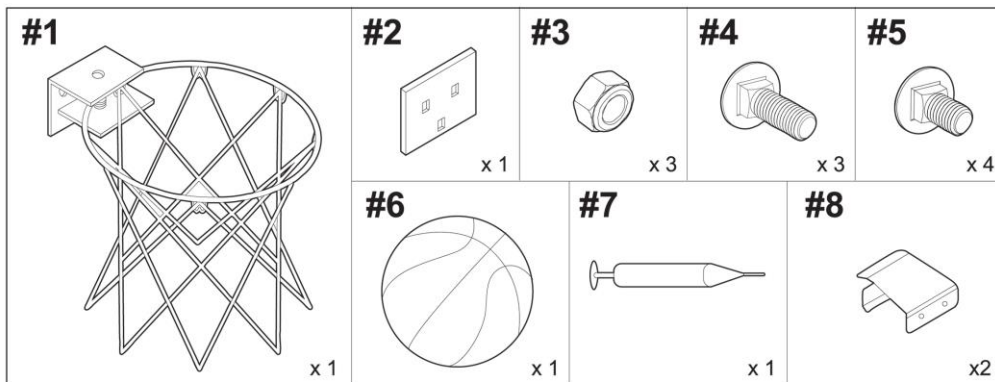

## Coș de baschet cu tablă MASTER® 45 x 30 cm

MASSPSB-36