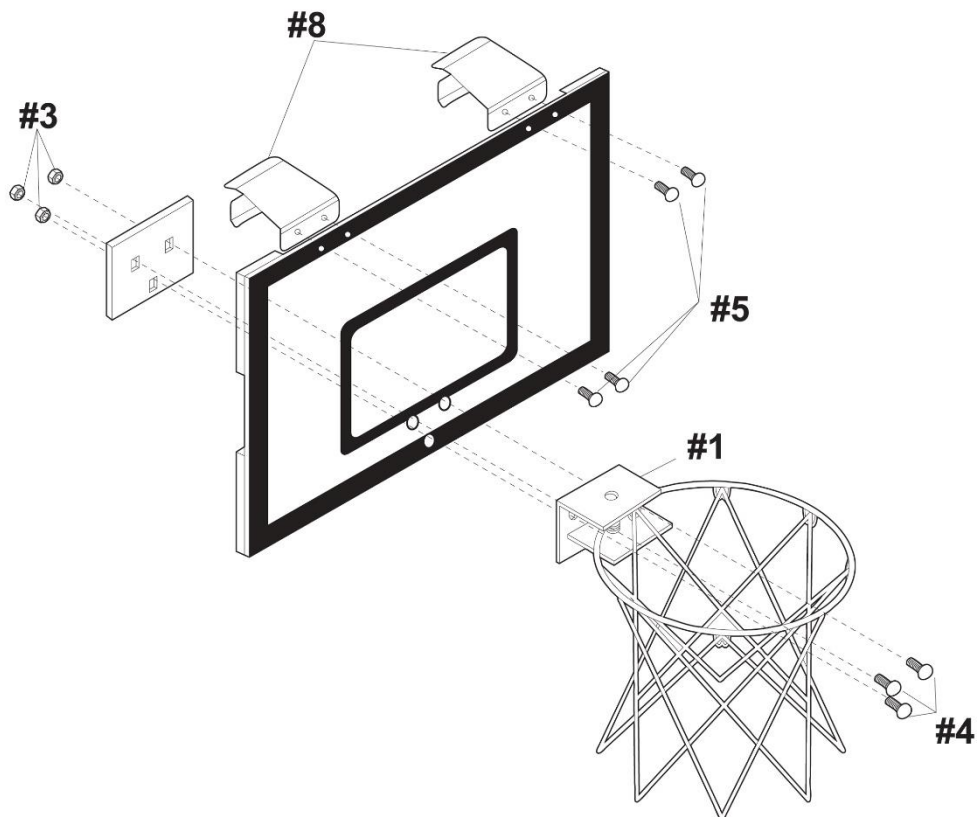

## Basketballkorb mit Brett MASTER<sup>®</sup> 45 x 30 cm

MASSPSB-36

**HINWEIS**

Die maximale Rahmenbelastung beträgt 50 kg.

Überprüfen Sie die Befestigung der Platte vor jedem Gebrauch.

Prüfen Sie vor jedem Gebrauch, ob alle Schrauben fest angezogen sind. Verwenden Sie kein beschädigtes Produkt.