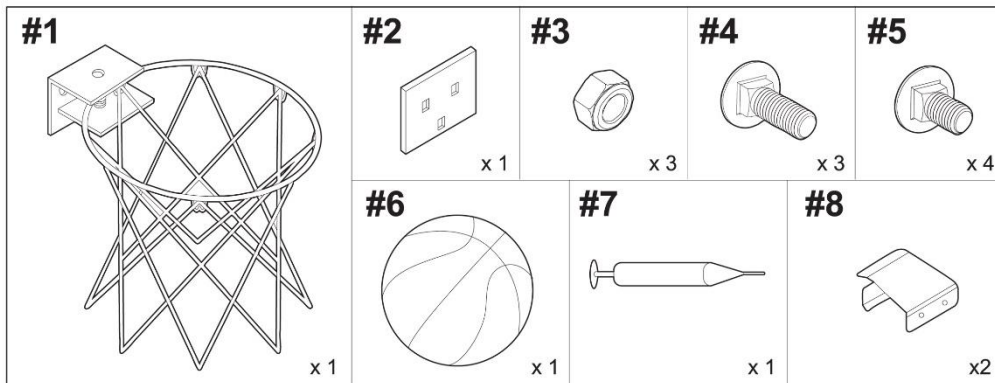

## Basketballkorb mit Brett MASTER<sup>®</sup> 45 x 30 cm

MASSPSB-36

**HINWEIS**

Die maximale Rahmenbelastung beträgt 50 kg.

Überprüfen Sie die Befestigung der Platte vor jedem Gebrauch.

Prüfen Sie vor jedem Gebrauch, ob alle Schrauben fest angezogen sind. Verwenden Sie kein beschädigtes Produkt.