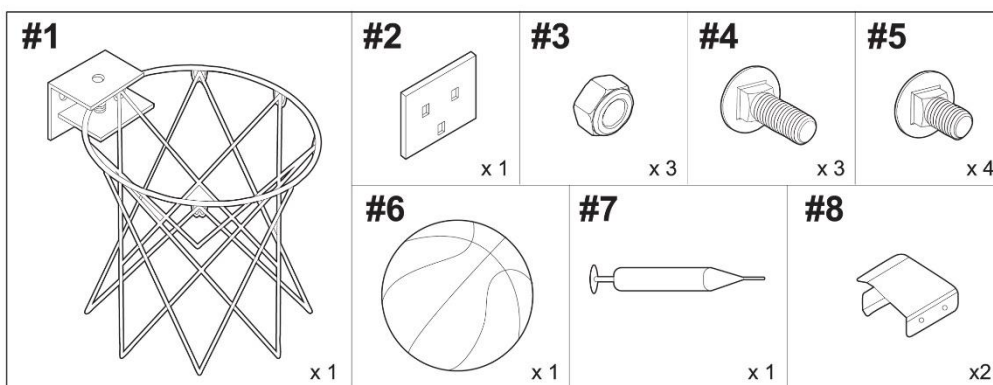

## Kosz do koszykówki z tablicą MASTER<sup>®</sup> 45 x 30 cm

MASSPSB-36

**UWAGA**

Maksymalne obciążenie ramy wynosi 50 kg.

Przed każdym użyciem należy sprawdzić zamocowanie płytki.

Przed każdym użyciem należy sprawdzić, czy wszystkie śruby są dokręcone. Nie używaj uszkodzonego produktu.