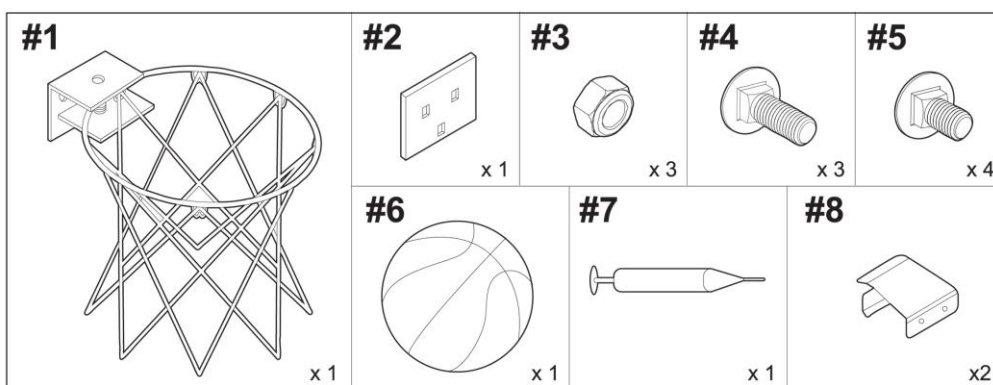

## Basketbalový koš s deskou MASTER<sup>®</sup> 45 x 30 cm

MASSPSB-36

**UPOZORNĚNÍ**

Maximální zatížení obroučky je 50 kg.

Před každým použitím zkontrolujte upevnění desky.

Před každým použitím překontrolujte dotažení všech šroubů. Poškozený výrobek nepoužívejte.