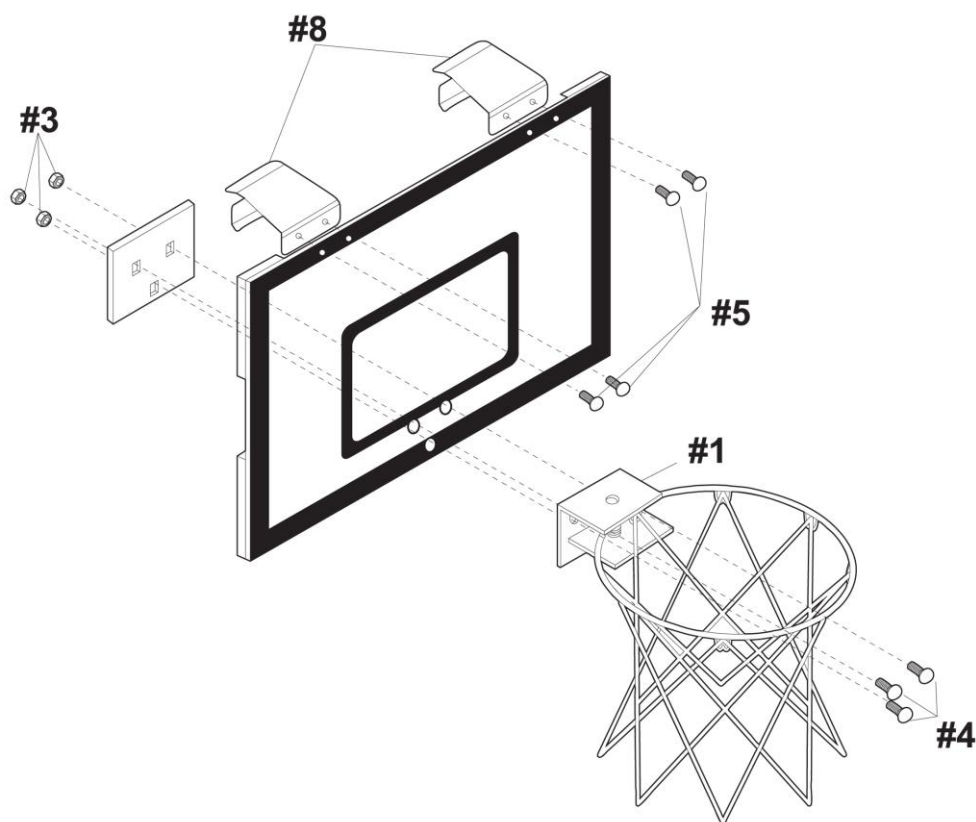

## basketbalový kôš s doskou MASTER<sup>®</sup> 45 x 30 cm

MASSPSB-36