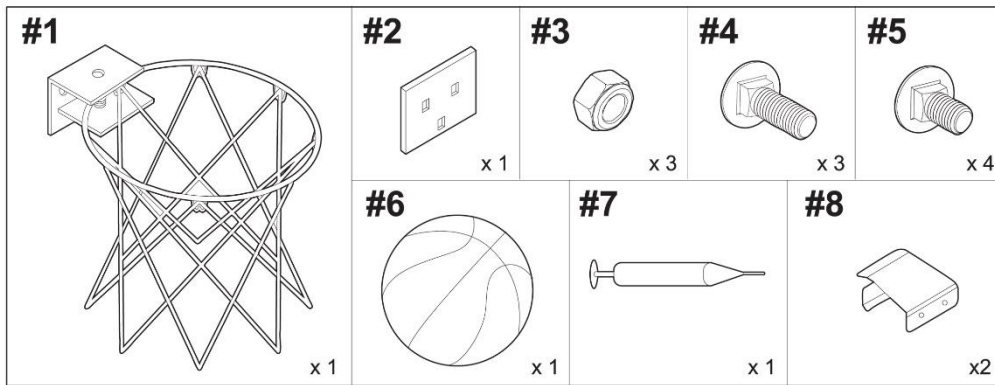

# Košarkarski koš z desko MASTER<sup>®</sup> 45 x 30 cm

MASSPSB-36

**OBVESTILO**

Največja obremenitev okvirja je 50 kg.

Pred vsako uporabo preverite pritrnitev plošče.

Pred vsako uporabo preverite, ali so vsi vijaki priviti. Poškodovanega izdelka ne uporabljajte.