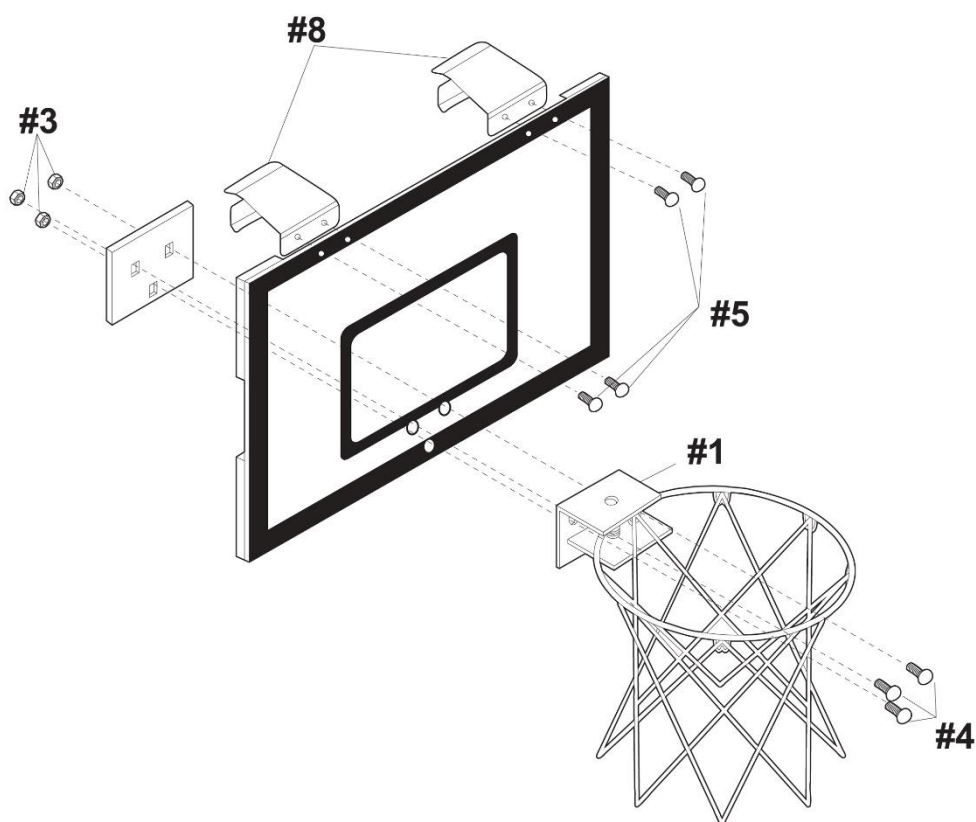

## Kosz do koszykówki z tablicą MASTER<sup>®</sup> 45 x 30 cm

MASSPSB-36

**UWAGA**

Maksymalne obciążenie ramy wynosi 50 kg.

Przed każdym użyciem należy sprawdzić zamocowanie płytki.

Przed każdym użyciem należy sprawdzić, czy wszystkie śruby są dokręcone. Nie używaj uszkodzonego produktu.