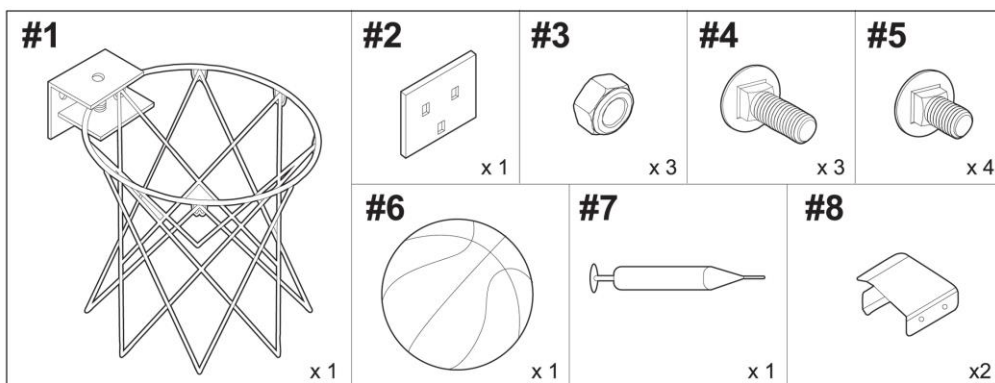

## basketbalový kôš s doskou MASTER<sup>®</sup> 45 x 30 cm

MASSPSB-36