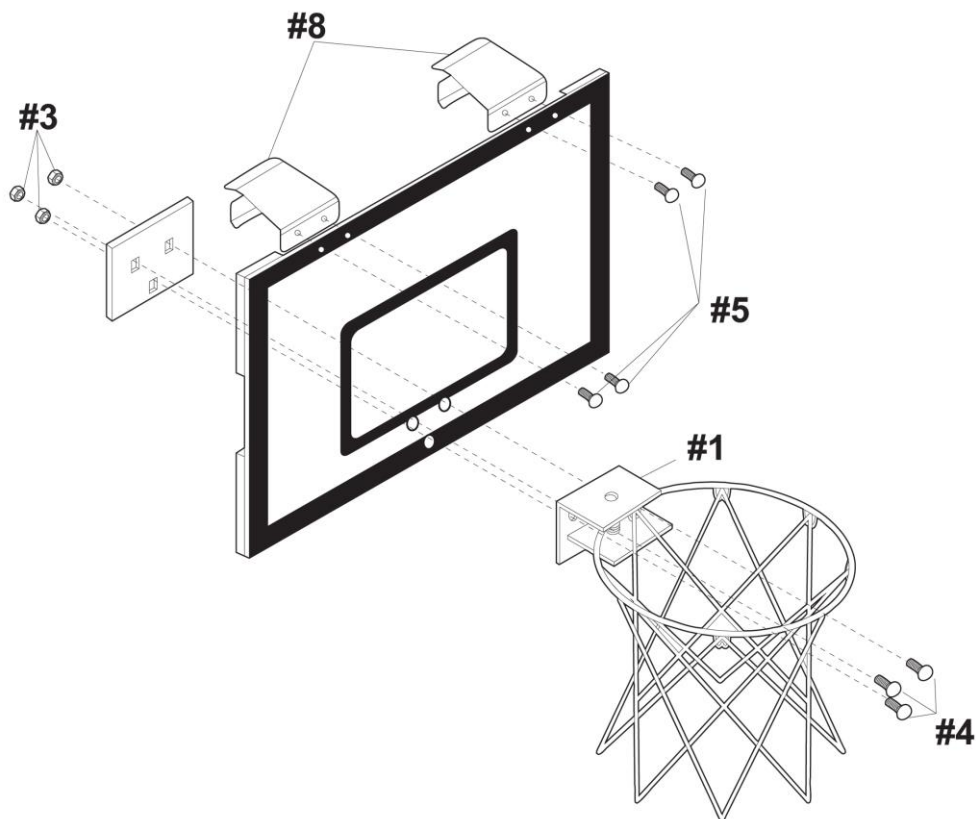

## Coș de baschet cu tablă MASTER® 45 x 30 cm

MASSPSB-36