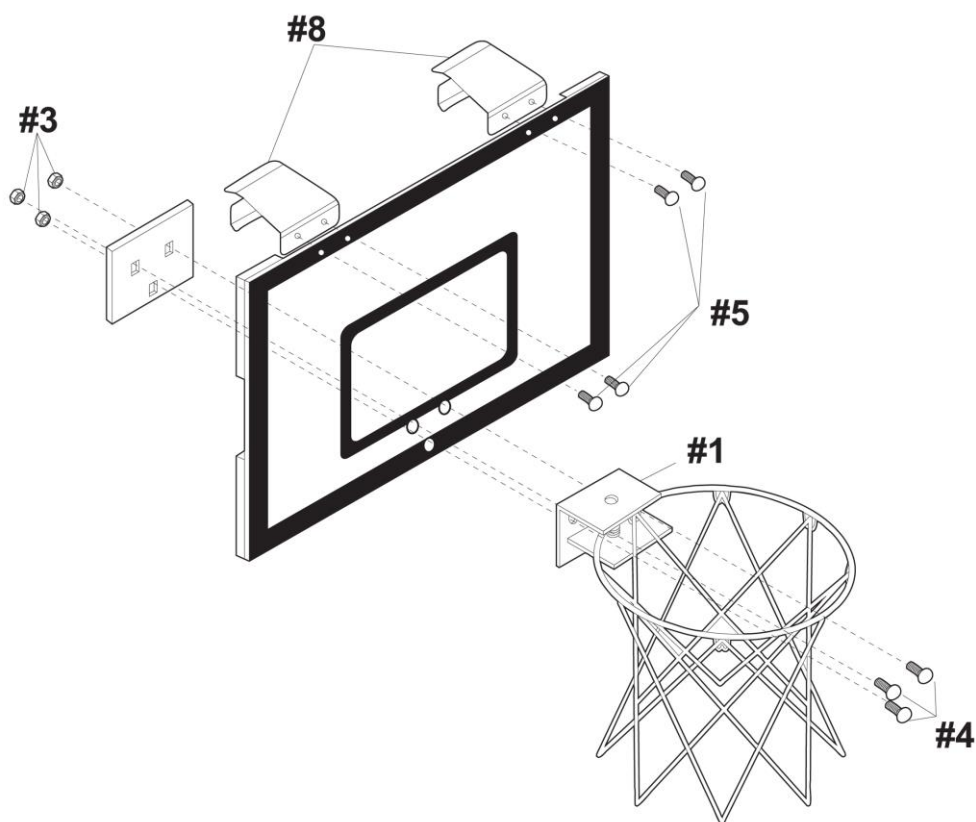

## Basketbalový koš s deskou MASTER<sup>®</sup> 45 x 30 cm

MASSPSB-36

**UPOZORNĚNÍ**

Maximální zatížení obroučky je 50 kg.

Před každým použitím zkontrolujte upevnění desky.

Před každým použitím překontrolujte dotažení všech šroubů. Poškozený výrobek nepoužívejte.